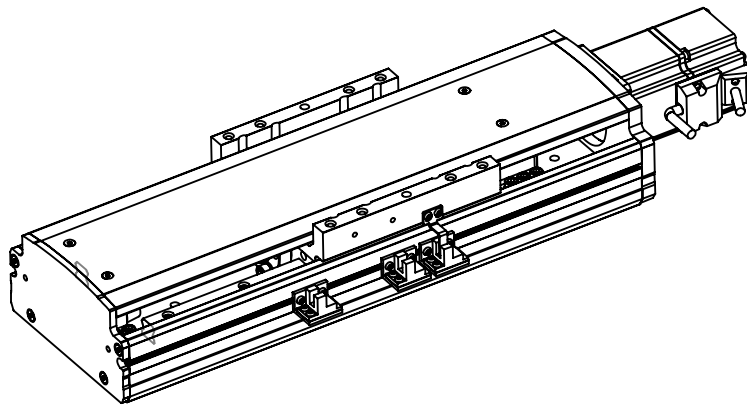

136BS.L100.400W

II
1:1.5

审核		单位	mm	 上海信进
重量	9.802	比例	1:20	
数量	1	材质		
第三视角	设计	MT	产品名称	136BS.直连外置
	日期	2019/9/15	工程图号	136BS.L100.400W
	纸页	1-1	替代	

TEL:18321692610
QQ:71080628