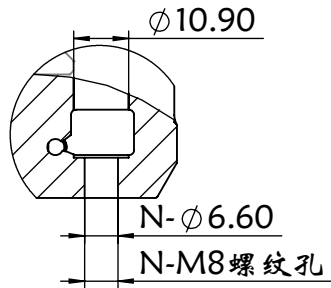

136BS.L100.400W

II
1:1.5

审核		单位	mm	 上海信进
重量	9.802	比例	1:20	
数量	1	材质		
第三视角	设计	MT	产品名称	136BS.直连外置
	日期	2019/9/15	工程图号	136BS.L100.400W
	纸页	1-1	替代	

TEL:18321692610
QQ:71080628