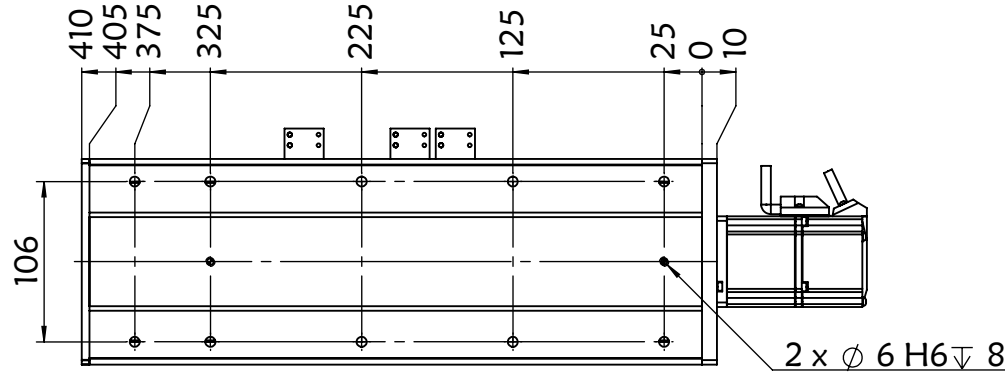

136BS.L100.400W

II
1:1.5

审核		单位	mm	 上海信进
重量	9.802	比例	1:20	
数量	1	材质		
第三视角	设计	MT	产品名称	136BS.直连外置
	日期	2019/9/15	工程图号	136BS.L100.400W
	纸页	1-1	替代	

TEL:18321692610
QQ:71080628