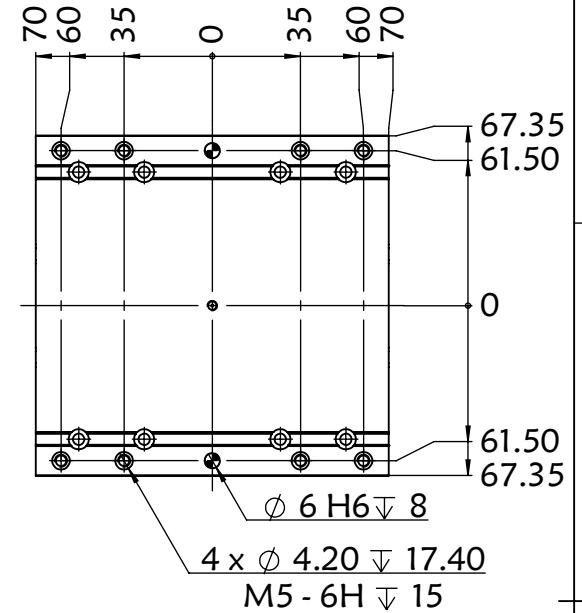

136BS.L100.400W

II
1:1.5

审核		单位	mm	 上海信进
重量	9.802	比例	1:20	
数量	1	材质		
第三视角	设计	MT	产品名称	136BS.直连外置
	日期	2019/9/15	工程图号	136BS.L100.400W
	纸页	1-1	替代	

TEL:18321692610
QQ:71080628