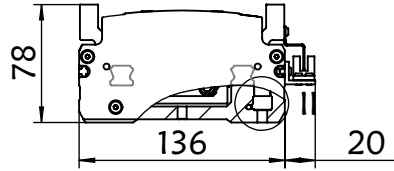

136BS.L100.400W

II
1:1.5

审核		单位	mm	 上海信进
重量	9.802	比例	1:20	
数量	1	材质		
第三视角	设计	MT	产品名称	136BS.直连外置
	日期	2019/9/15	工程图号	136BS.L100.400W
	纸页	1-1	替代	

TEL:18321692610
QQ:71080628