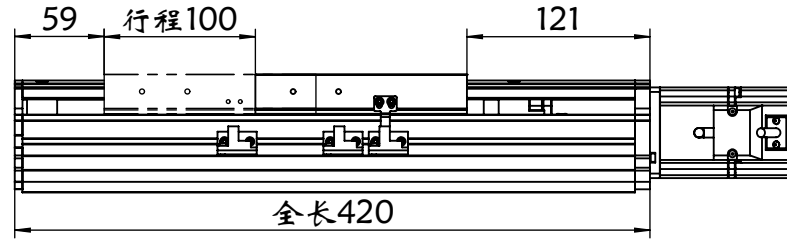

136BS.L100.400W

II
1:1.5

审核		单位	mm	 上海信进
重量	9.802	比例	1:20	
数量	1	材质		
第三视角	设计	MT	产品名称	136BS.直连外置
	日期	2019/9/15	工程图号	136BS.L100.400W
	纸页	1-1	替代	

TEL:18321692610
QQ:71080628