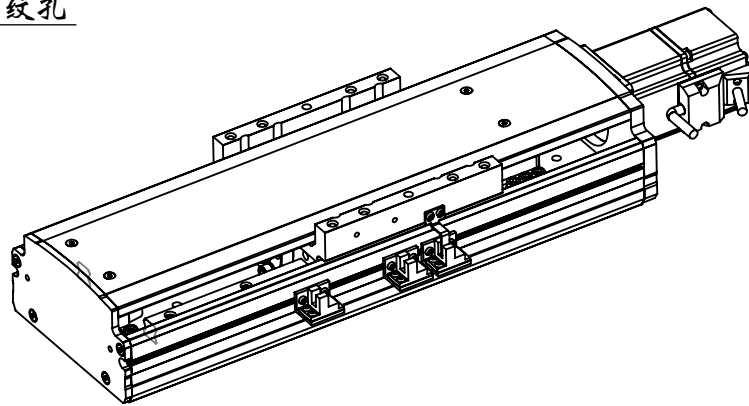

136BS.L600.400W

| | | | | | | |
|------|----|----|-----------|------|------------------|--|
| 数量 | 1 | 审核 | | 单位 | mm |  上海信进 |
| 第三视角 | 设计 | 重量 | 13.388 | 比例 | 1:20 | |
| | | 日期 | 2019/9/15 | 产品名称 | 136BS.直连外置 | |
| | | 日期 | 2019/9/15 | 工程图号 | 136BS.L600.400W/ | |
| | | 日期 | 2019/9/15 | 替代 | | |