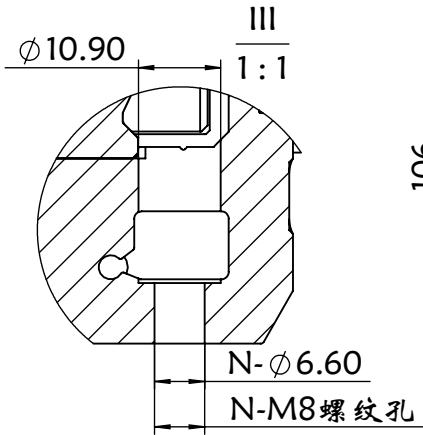

136BS.L600.400W

| | | | | | | |
|------|----|----|-----------|------|------------------|--|
| 数量 | 1 | 审核 | | 单位 | mm |  上海信进 |
| 第三视角 | 设计 | 重量 | 13.388 | 比例 | 1:20 | |
| | | 日期 | 2019/9/15 | 产品名称 | 136BS.直连外置 | |
| | | 日期 | 2019/9/15 | 工程图号 | 136BS.L600.400W/ | |
| | | 日期 | 2019/9/15 | 替代 | | |