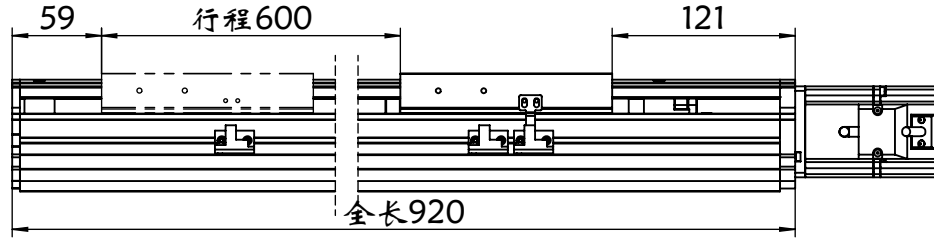

136BS.L600.400W

| | | | | | | |
|------|----|----|-----------|------|------------------|--|
| 数量 | 1 | 审核 | | 单位 | mm |  上海信进 |
| 第三视角 | 设计 | 重量 | 13.388 | 比例 | 1:20 | |
| | | 日期 | 2019/9/15 | 产品名称 | 136BS.直连外置 | |
| | | 日期 | 2019/9/15 | 工程图号 | 136BS.L600.400W/ | |
| | | 日期 | 2019/9/15 | 替代 | | |