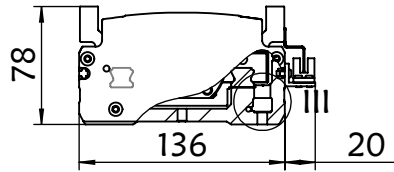

136BS.L600.400W

| | | | | | | |
|------|----|----|-----------|------|------------------|--|
| 数量 | 1 | 审核 | | 单位 | mm |  上海信进 |
| 第三视角 | 设计 | 重量 | 13.388 | 比例 | 1:20 | |
| | | 日期 | 2019/9/15 | 产品名称 | 136BS.直连外置 | |
| | | 日期 | 2019/9/15 | 工程图号 | 136BS.L600.400W/ | |
| | | 日期 | 2019/9/15 | 替代 | | |