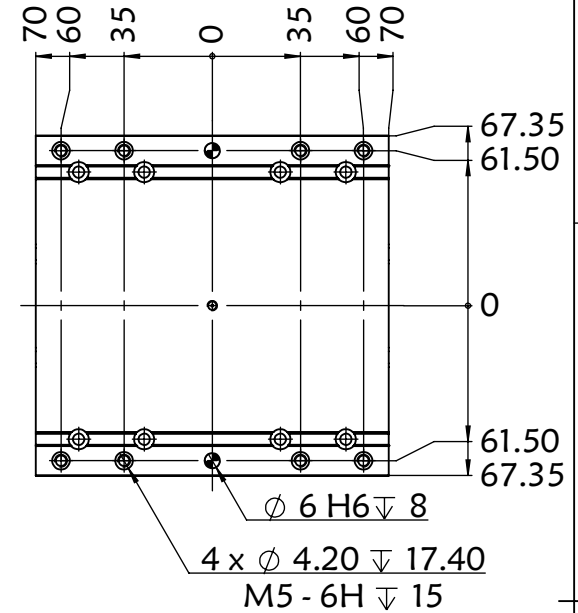

136BS.L600.400W

| | | | | | | |
|------|----|----|-----------|------|------------------|--|
| 数量 | 1 | 审核 | | 单位 | mm |  上海信进 |
| 第三视角 | 设计 | 重量 | 13.388 | 比例 | 1:20 | |
| | | 日期 | 2019/9/15 | 产品名称 | 136BS.直连外置 | |
| | | 日期 | 2019/9/15 | 工程图号 | 136BS.L600.400W/ | |
| | | 日期 | 2019/9/15 | 替代 | | |