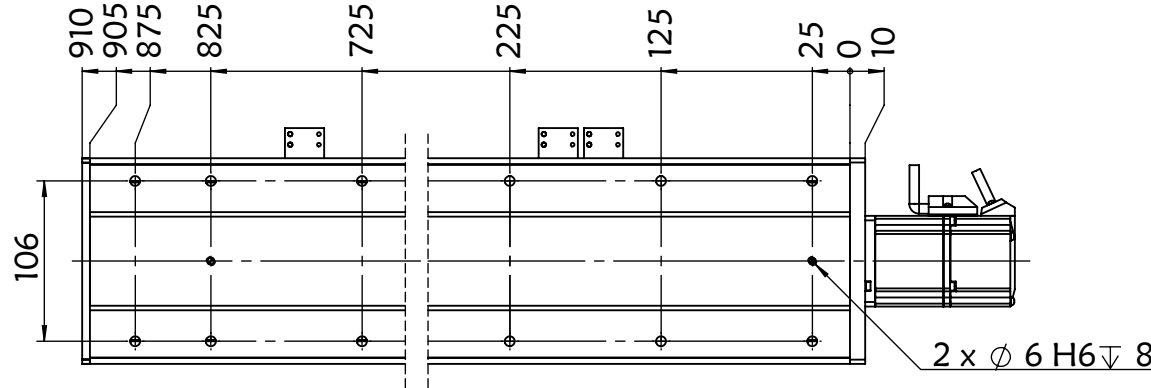

136BS.L600.400W

| | | | | | | |
|------|----|----|-----------|------|------------------|--|
| 数量 | 1 | 审核 | | 单位 | mm |  上海信进 |
| 第三视角 | 设计 | 重量 | 13.388 | 比例 | 1:20 | |
| | | 日期 | 2019/9/15 | 产品名称 | 136BS.直连外置 | |
| | | 日期 | 2019/9/15 | 工程图号 | 136BS.L600.400W/ | |
| | | 日期 | 2019/9/15 | 替代 | | |