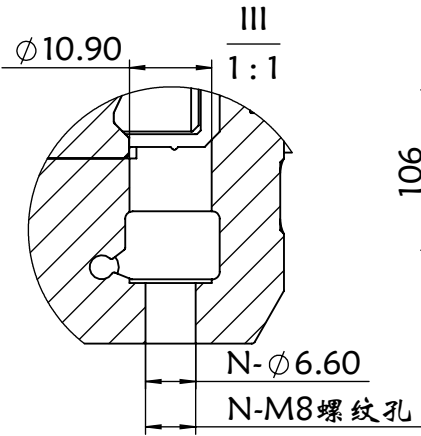

136BS.L700.400W

数量	1	审核		单位	mm	 上海信进
第三视角	设计	重量	14.467	比例	1:20	
		日期	2019/9/15	产品名称	136BS.直连外置	
		日期	2019/9/15	工程图号	136BS.L700.400W/	
		日期	2019/9/15	替代		

TEL:18321692610
QQ:71080628