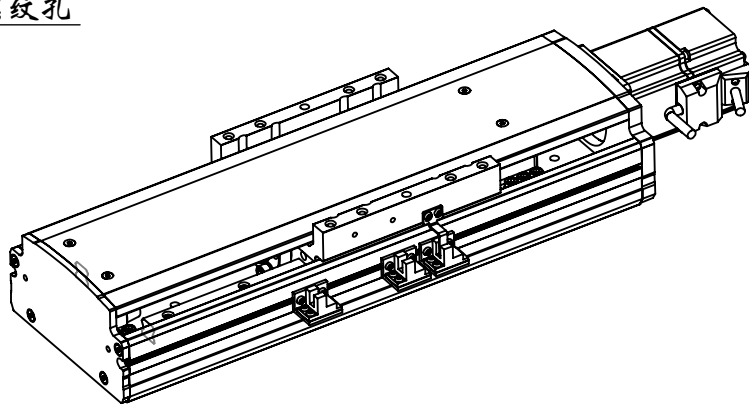

136BS.L700.400W

数量	1	审核		单位	mm	 上海信进
第三视角	设计	重量	14.467	比例	1:20	
		日期	2019/9/15	产品名称	136BS.直连外置	
		日期	2019/9/15	工程图号	136BS.L700.400W/	
		日期	2019/9/15	替代		

TEL:18321692610
QQ:71080628