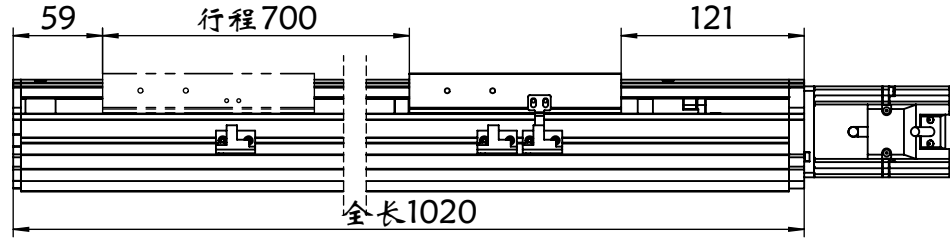

136BS.L700.400W

数量	1	审核		单位	mm	 上海信进
第三视角	设计	重量	14.467	比例	1:20	
		日期	2019/9/15	产品名称	136BS.直连外置	
		日期	2019/9/15	工程图号	136BS.L700.400W/	
		日期	2019/9/15	替代		

TEL:18321692610
QQ:71080628