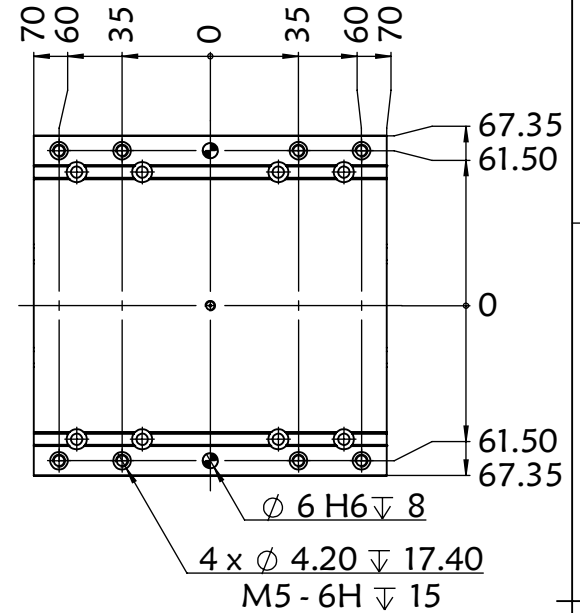

136BS.L700.400W

数量	1	审核		单位	mm	 上海信进
第三视角	设计	重量	14.467	比例	1:20	
		日期	2019/9/15	产品名称	136BS.直连外置	
		日期	2019/9/15	工程图号	136BS.L700.400W/	
		日期	2019/9/15	替代		

TEL:18321692610
QQ:71080628