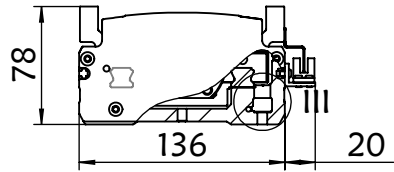

136BS.L700.400W

数量	1	审核		单位	mm	 上海信进
第三视角	设计	重量	14.467	比例	1:20	
		日期	2019/9/15	产品名称	136BS.直连外置	
		日期	2019/9/15	工程图号	136BS.L700.400W/	
		日期	2019/9/15	替代		

TEL:18321692610
QQ:71080628