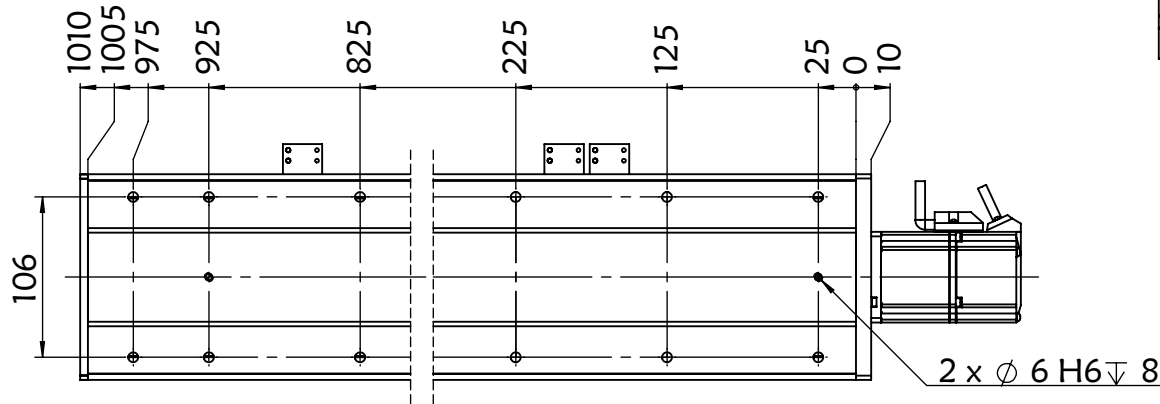

136BS.L700.400W

数量	1	审核		单位	mm	 上海信进
第三视角	设计	重量	14.467	比例	1:20	
		日期	2019/9/15	产品名称	136BS.直连外置	
		日期	2019/9/15	工程图号	136BS.L700.400W/	
		日期	2019/9/15	替代		

TEL:18321692610
QQ:71080628