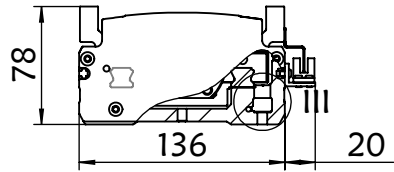

136BS.L800.400W

审核		单位	mm	 上海信进
重量	15.549	比例	1:20	
数量	1	材质		
第三视角	设计	MT	产品名称	136BS.直连外置
	日期	2019/9/15	工程图号	136BS.L800.400W/
	纸页	1-1	替代	

TEL:18321692610
QQ:71080628