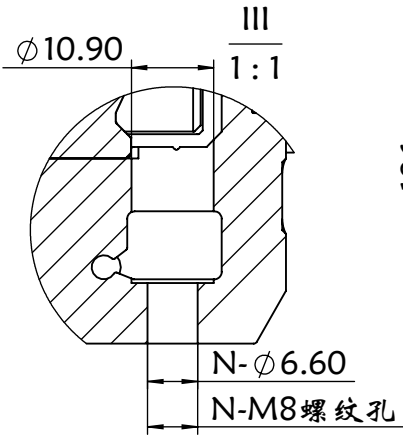

136BS.L800.400W

审核		单位	mm	 上海信进
重量	15.549	比例	1:20	
数量	1	材质		
第三视角	设计	MT	产品名称	136BS.直连外置
	日期	2019/9/15	工程图号	136BS.L800.400W/
	纸页	1-1	替代	

TEL:18321692610
QQ:71080628