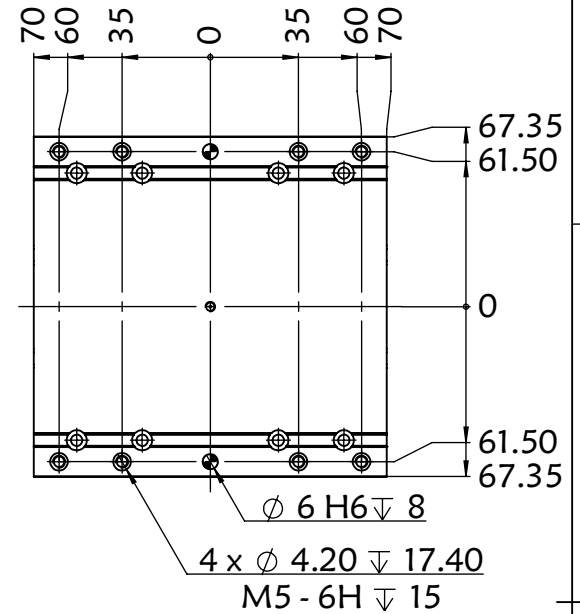

136BS.L800.400W

审核		单位	mm	 上海信进
重量	15.549	比例	1:20	
数量	1	材质		
第三视角	设计	MT	产品名称	136BS.直连外置
	日期	2019/9/15	工程图号	136BS.L800.400W/
	纸页	1-1	替代	

TEL:18321692610
QQ:71080628