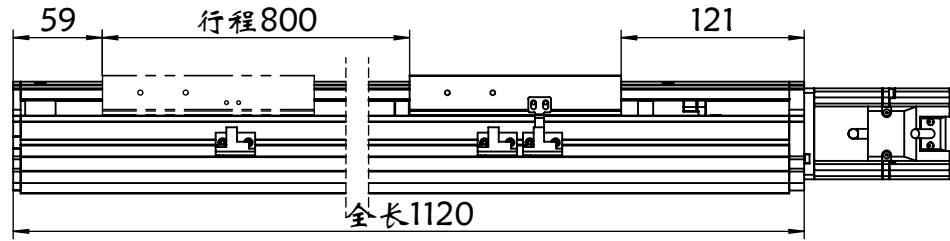

136BS.L800.400W

审核		单位	mm	 上海信进
重量	15.549	比例	1:20	
数量	1	材质		
第三视角	设计	MT	产品名称	136BS.直连外置
	日期	2019/9/15	工程图号	136BS.L800.400W/
	纸页	1-1	替代	

TEL:18321692610
QQ:71080628