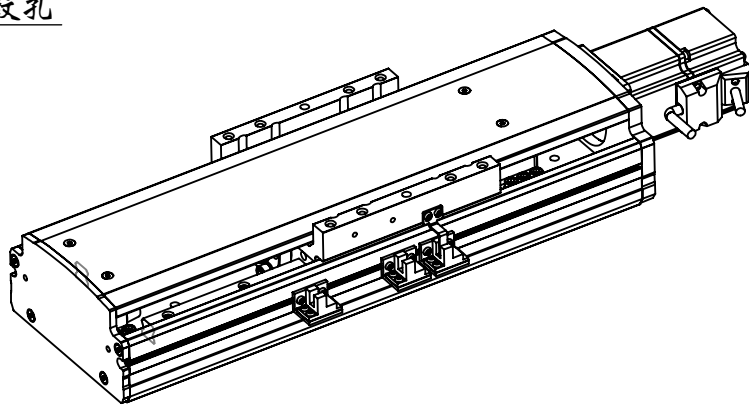

136BS.L800.400W

审核		单位	mm	 上海信进
重量	15.549	比例	1:20	
数量	1	材质		
第三视角	设计	MT	产品名称	136BS.直连外置
	日期	2019/9/15	工程图号	136BS.L800.400W/
	纸页	1-1	替代	

TEL:18321692610
QQ:71080628