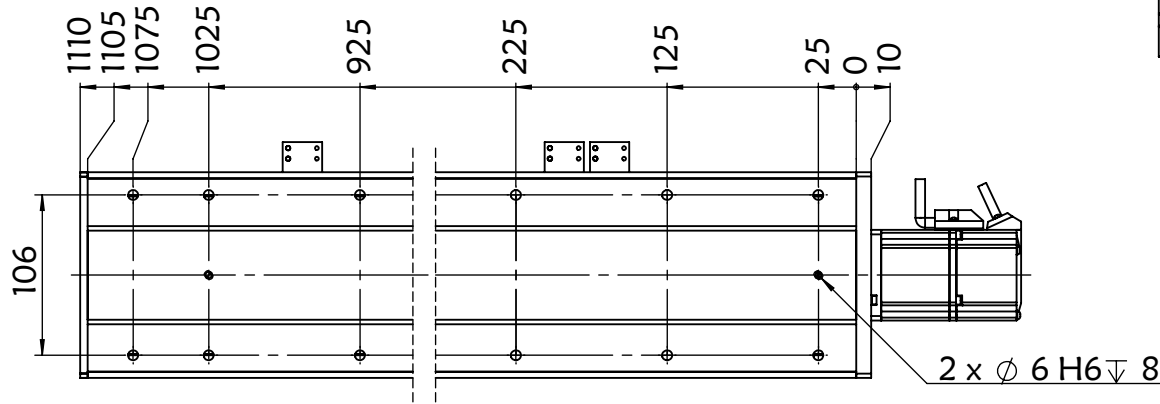

136BS.L800.400W

审核		单位	mm	 上海信进
重量	15.549	比例	1:20	
数量	1	材质		
第三视角	设计	MT	产品名称	136BS.直连外置
	日期	2019/9/15	工程图号	136BS.L800.400W/
	纸页	1-1	替代	

TEL:18321692610
QQ:71080628