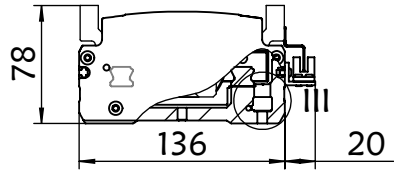

136BS.L900.400W

审核		单位	mm	 上海信进
重量	17.540	比例	1:20	
数量	1	材质		
第三视角	设计	MT	产品名称	136BS.直连外置
	日期	2019/9/15	工程图号	136BS.L900.400W/
	纸页	1-1	替代	

TEL:18321692610  
QQ:71080628