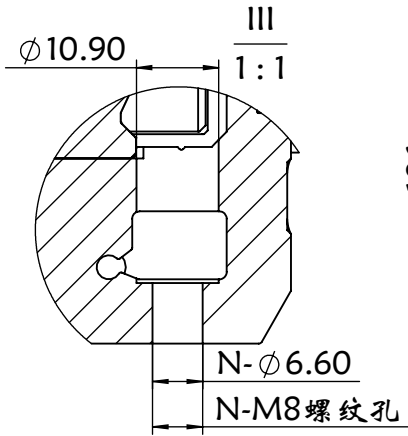

136BS.L900.400W

审核		单位	mm	 上海信进
重量	17.540	比例	1:20	
数量	1	材质		
第三视角	设计	MT	产品名称	136BS.直连外置
	日期	2019/9/15	工程图号	136BS.L900.400W/
	纸页	1-1	替代	

TEL:18321692610  
QQ:71080628