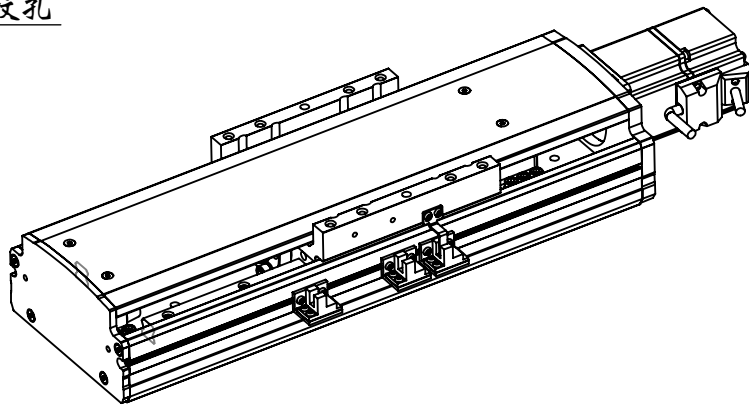

136BS.L900.400W

审核		单位	mm	 上海信进
重量	17.540	比例	1:20	
数量	1	材质		
第三视角	设计	MT	产品名称	136BS.直连外置
	日期	2019/9/15	工程图号	136BS.L900.400W/
	纸页	1-1	替代	

TEL:18321692610  
QQ:71080628