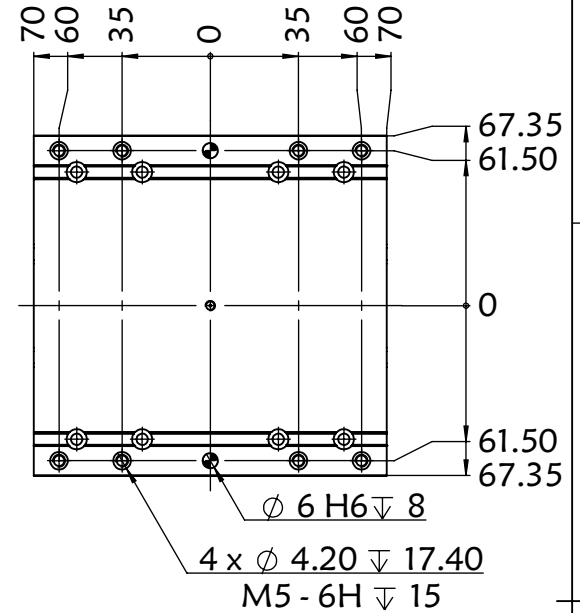

136BS.L900.400W

审核		单位	mm	 上海信进
重量	17.540	比例	1:20	
数量	1	材质		
第三视角	设计	MT	产品名称	136BS.直连外置
	日期	2019/9/15	工程图号	136BS.L900.400W/
	纸页	1-1	替代	

TEL:18321692610  
QQ:71080628