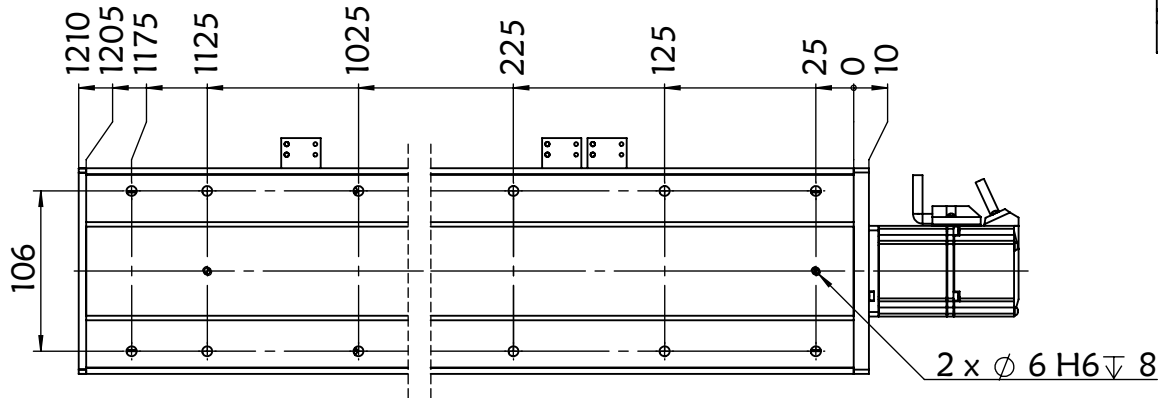

136BS.L900.400W

审核		单位	mm	 上海信进
重量	17.540	比例	1:20	
数量	1	材质		
第三视角	设计	MT	产品名称	136BS.直连外置
	日期	2019/9/15	工程图号	136BS.L900.400W/
	纸页	1-1	替代	

TEL:18321692610  
QQ:71080628