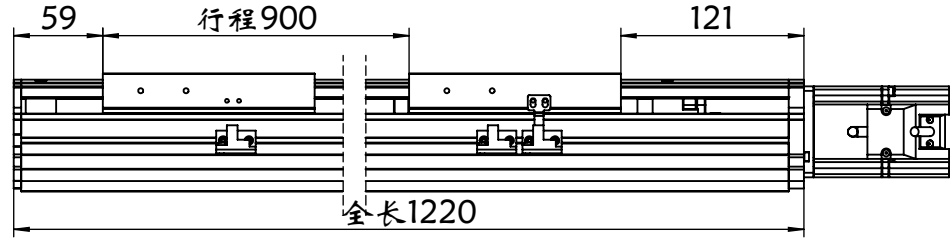

136BS.L900.400W

审核		单位	mm	 上海信进
重量	17.540	比例	1:20	
数量	1	材质		
第三视角	设计	MT	产品名称	136BS.直连外置
	日期	2019/9/15	工程图号	136BS.L900.400W/
	纸页	1-1	替代	

TEL:18321692610  
QQ:71080628