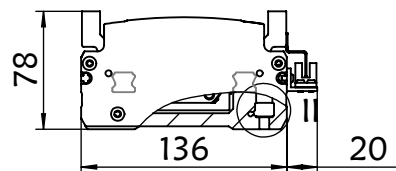

136BS.L1300.400W

审核		单位	mm	 上海信进
重量	20.945	比例	1:20	
数量	1	材质		
第三视角	设计	MT	产品名称	136BS.直连外置
	日期	2019/9/16	工程图号	136BS.L1300.400W
	纸页	1-1	替代	

TEL:18321692610
QQ:71080628