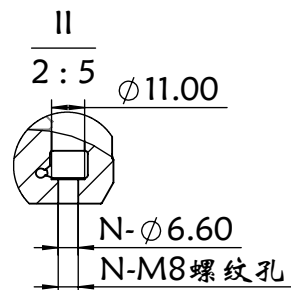

136BS.L1300.400W

审核		单位	mm	 上海信进
重量	20.945	比例	1:20	
数量	1	材质		
第三视角	设计	MT	产品名称	136BS.直连外置
	日期	2019/9/16	工程图号	136BS.L1300.400W
	纸页	1-1	替代	

TEL:18321692610
QQ:71080628