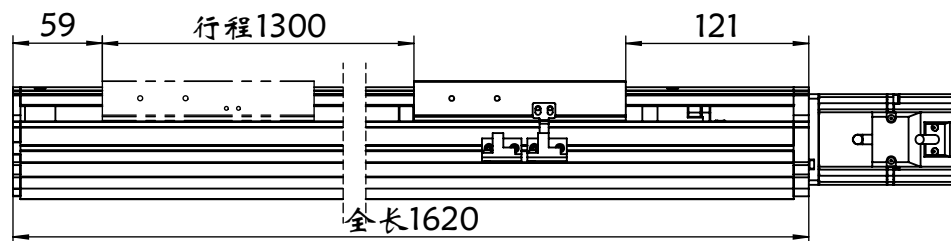

136BS.L1300.400W

审核		单位	mm	 上海信进
重量	20.945	比例	1:20	
数量	1	材质		
第三视角	设计	MT	产品名称	136BS.直连外置
	日期	2019/9/16	工程图号	136BS.L1300.400W
	纸页	1-1	替代	

TEL:18321692610
QQ:71080628