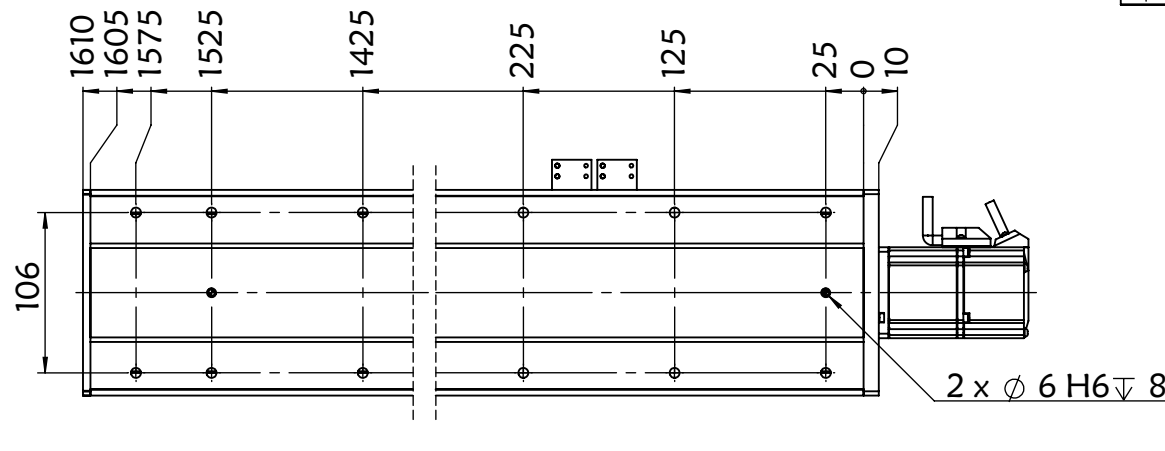

136BS.L1300.400W

审核		单位	mm	 上海信进
重量	20.945	比例	1:20	
数量	1	材质		
第三视角	设计	MT	产品名称	136BS.直连外置
	日期	2019/9/16	工程图号	136BS.L1300.400W
	纸页	1-1	替代	

TEL:18321692610
QQ:71080628