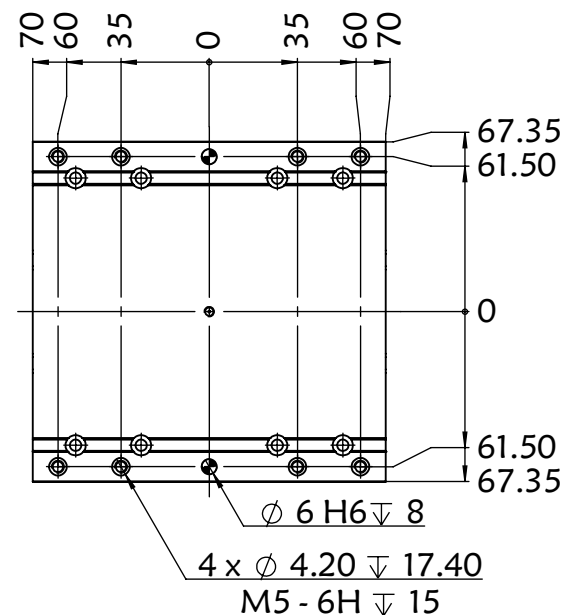

136BS.L1300.400W

审核		单位	mm	 上海信进
重量	20.945	比例	1:20	
数量	1	材质		
第三视角	设计	MT	产品名称	136BS.直连外置
	日期	2019/9/16	工程图号	136BS.L1300.400W
	纸页	1-1	替代	

TEL:18321692610
QQ:71080628