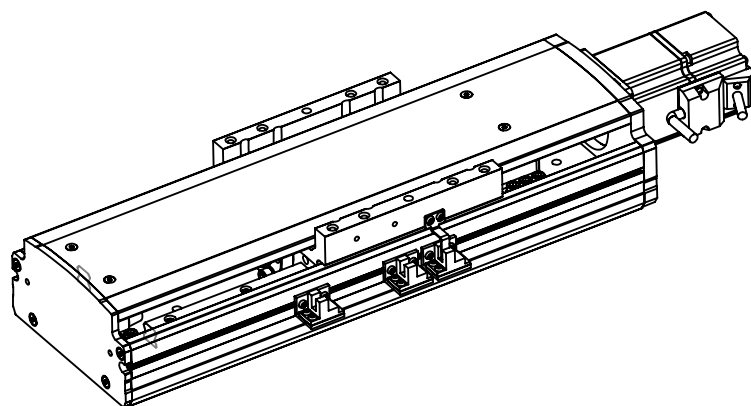

136BS.L1300.400W

审核		单位	mm	 上海信进
重量	20.945	比例	1:20	
数量	1	材质		
第三视角	设计	MT	产品名称	136BS.直连外置
	日期	2019/9/16	工程图号	136BS.L1300.400W
	纸页	1-1	替代	

TEL:18321692610
QQ:71080628