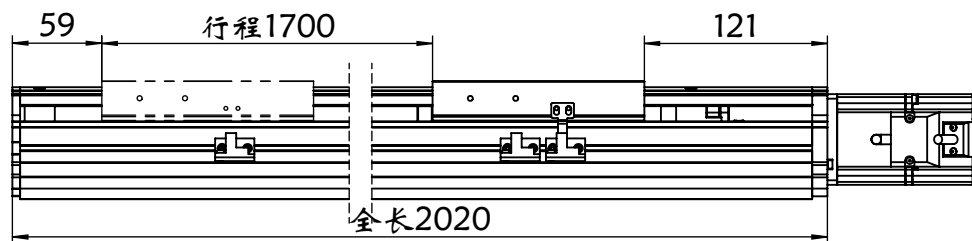

136BS.L1700.400W

审核		单位	mm	 上海信进
重量	25.267	比例	1:20	
数量	1	材质		
第三视角	设计	MT	产品名称	136BS.直连外置
	日期	2019/9/16	工程图号	136BS.L1700.400W
	纸页	1-1	替代	

TEL:18321692610
QQ:71080628