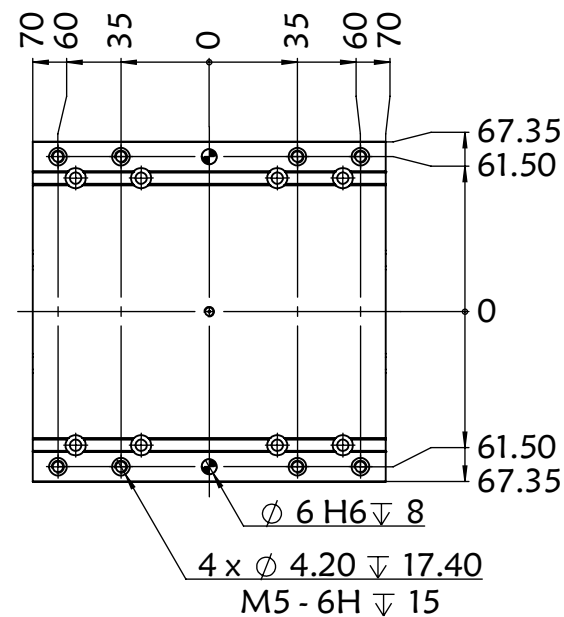

136BS.L1700.400W

审核		单位	mm	 上海信进
重量	25.267	比例	1:20	
数量	1	材质		
第三视角	设计	MT	产品名称	136BS.直连外置
	日期	2019/9/16	工程图号	136BS.L1700.400W
	纸页	1-1	替代	

TEL:18321692610
QQ:71080628