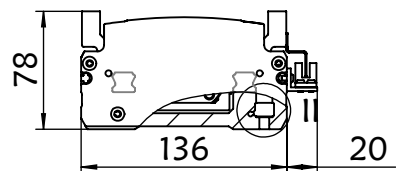

136BS.L1700.400W

审核		单位	mm	 上海信进
重量	25.267	比例	1:20	
数量	1	材质		
第三视角	设计	MT	产品名称	136BS.直连外置
	日期	2019/9/16	工程图号	136BS.L1700.400W
	纸页	1-1	替代	

TEL:18321692610
QQ:71080628