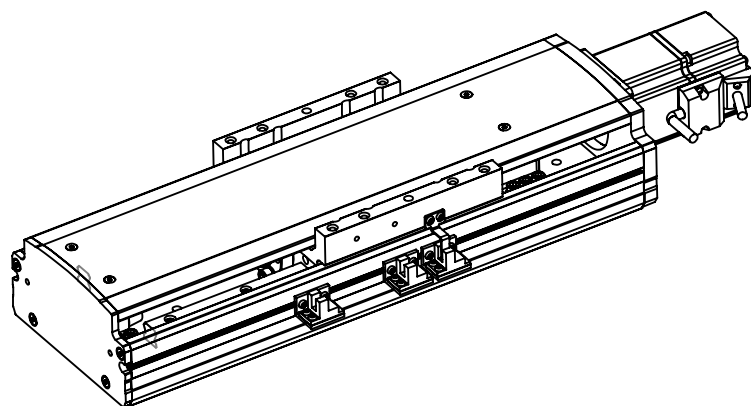

136BS.L1700.400W

审核		单位	mm	 上海信进
重量	25.267	比例	1:20	
数量	1	材质		
第三视角	设计	MT	产品名称	136BS.直连外置
	日期	2019/9/16	工程图号	136BS.L1700.400W
	纸页	1-1	替代	

TEL:18321692610
QQ:71080628