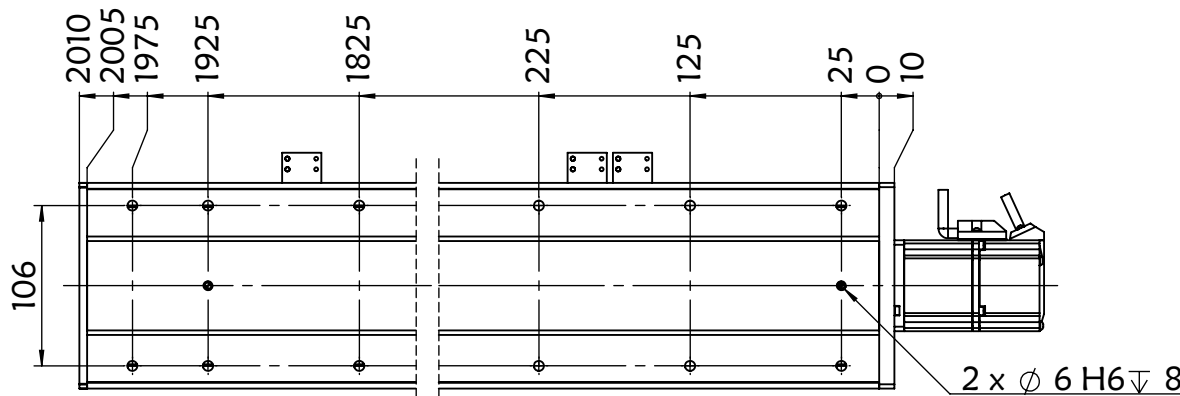

136BS.L1700.400W

审核		单位	mm	 上海信进
重量	25.267	比例	1:20	
数量	1	材质		
第三视角	设计	MT	产品名称	136BS.直连外置
	日期	2019/9/16	工程图号	136BS.L1700.400W
	纸页	1-1	替代	

TEL:18321692610
QQ:71080628