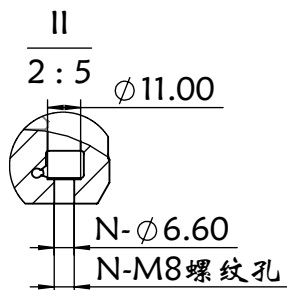

136BS.L1700.400W

审核		单位	mm	 上海信进
重量	25.267	比例	1:20	
数量	1	材质		
第三视角	设计	MT	产品名称	136BS.直连外置
	日期	2019/9/16	工程图号	136BS.L1700.400W
	纸页	1-1	替代	

TEL:18321692610
QQ:71080628