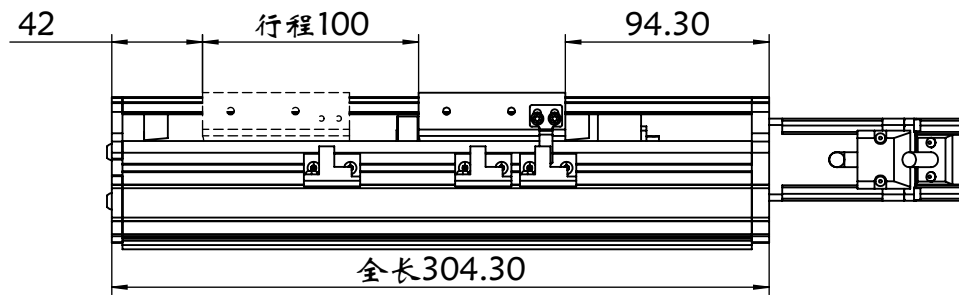

75BS.L100.100W.3D

数量	1	审核		单位	mm	 上海信进
第三视角	设计	重量	3.659	比例	1:5	
		日期	2019/6/29	产品名称	单轴模组75BS.L100	
		日期	2019/6/29	工程图号	75BS.L100.100W.3D	
		日期	2019/6/29	替代		

TEL:18321692610
QQ:71080628