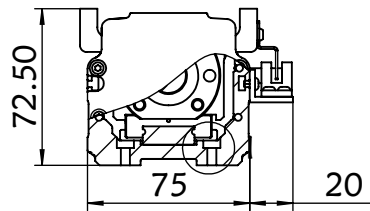

75BS.L100.100W.3D

数量	1	审核		单位	mm	 上海信进
第三视角	设计	重量	3.659	比例	1:5	
		日期	2019/6/29	产品名称	单轴模组75BS.L100	
		日期	2019/6/29	工程图号	75BS.L100.100W.3D	
		日期	2019/6/29	替代		

TEL:18321692610
QQ:71080628