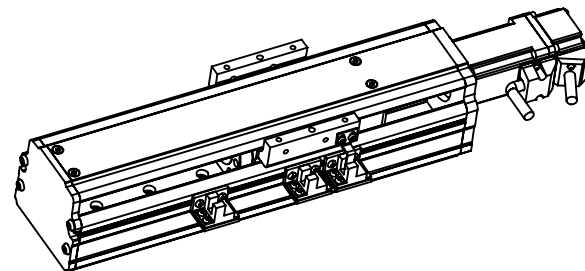

75BS.L100.100W.3D

数量	1	审核		单位	mm	 上海信进
第三视角	设计	重量	3.659	比例	1:5	
		日期	2019/6/29	产品名称	单轴模组75BS.L100	
		日期	2019/6/29	工程图号	75BS.L100.100W.3D	
		日期	2019/6/29	替代		

TEL:18321692610
QQ:71080628