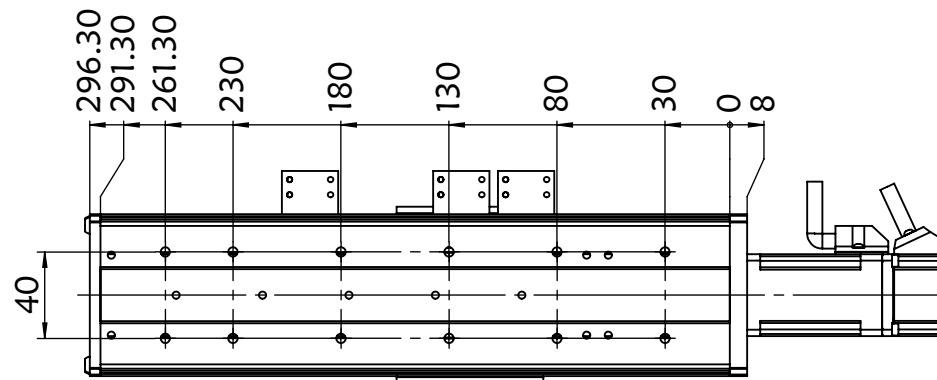

75BS.L100.100W.3D

数量	1	审核		单位	mm	 上海信进
第三视角	设计	重量	3.659	比例	1:5	
		日期	2019/6/29	产品名称	单轴模组75BS.L100	
		日期	2019/6/29	工程图号	75BS.L100.100W.3D	
		日期	2019/6/29	替代		

TEL:18321692610
QQ:71080628