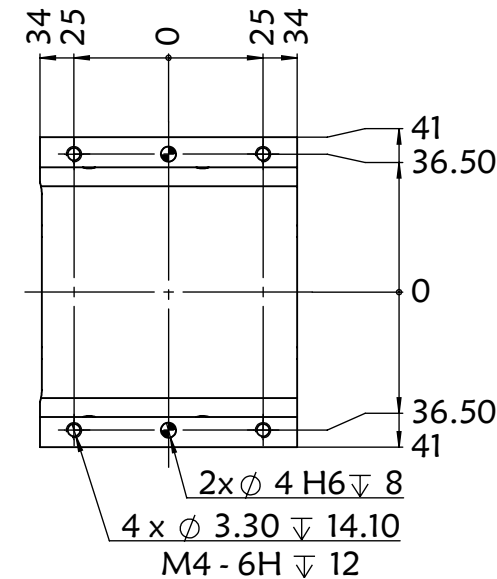

75BS.L100.100W.3D

数量	1	审核		单位	mm	 上海信进
第三视角	设计	重量	3.659	比例	1:5	
		日期	2019/6/29	产品名称	单轴模组75BS.L100	
		日期	2019/6/29	工程图号	75BS.L100.100W.3D	
		日期	2019/6/29	替代		

TEL:18321692610
QQ:71080628