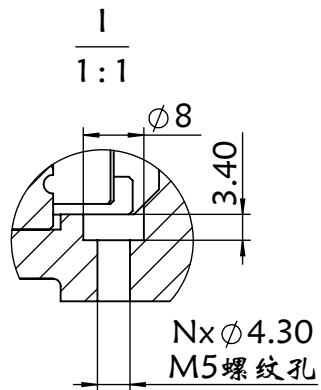

75BS.L100.100W.3D

数量	1	审核		单位	mm	 上海信进
第三视角	设计	重量	3.659	比例	1:5	
		日期	2019/6/29	产品名称	单轴模组75BS.L100	
		日期	2019/6/29	工程图号	75BS.L100.100W.3D	
		日期	2019/6/29	替代		

TEL:18321692610
QQ:71080628