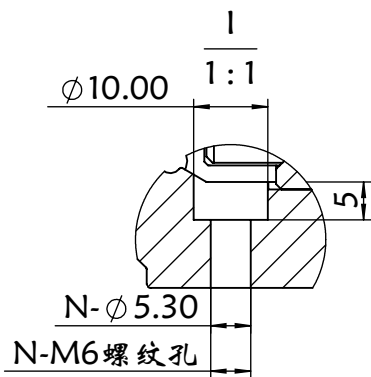

100BS.L800

TEL:18321692610  
QQ:71080628

审核		单位	mm	 上海信进
重量	10.724	比例	1:5	
数量	1	材质		
第三视角	设计	MT	产品名称	100BS.直连外置
	日期	2019/8/31	工程图号	100BS.L800
	纸页	1-1	替代	