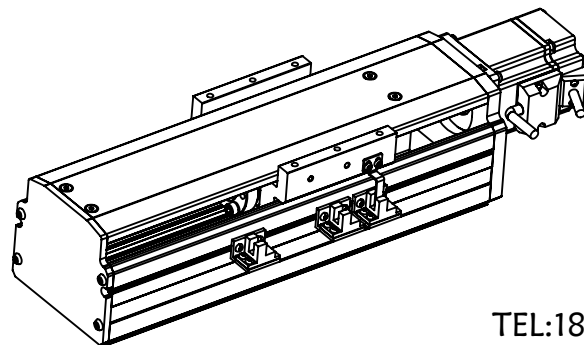

100BS.L800

TEL:18321692610  
QQ:71080628

审核		单位	mm	 上海信进
重量	10.724	比例	1:5	
数量	1	材质		
第三视角	设计	MT	产品名称	100BS.直连外置
	日期	2019/8/31	工程图号	100BS.L800
	纸页	1-1	替代	