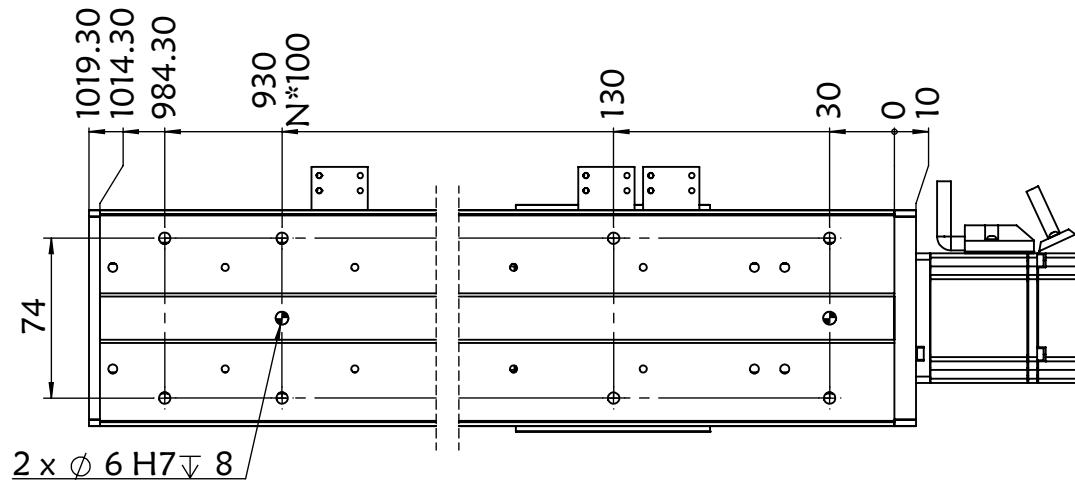

100BS.L800

TEL:18321692610  
QQ:71080628

审核		单位	mm	 上海信进
重量	10.724	比例	1:5	
数量	1	材质		
第三视角	设计	MT	产品名称	100BS.直连外置
	日期	2019/8/31	工程图号	100BS.L800
	纸页	1-1	替代	