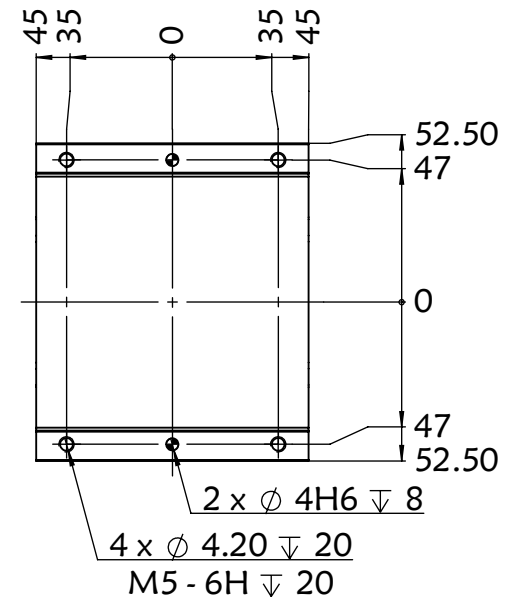

100BS.L800

TEL:18321692610  
QQ:71080628

审核		单位	mm	 上海信进
重量	10.724	比例	1:5	
数量	1	材质		
第三视角	设计	MT	产品名称	100BS.直连外置
	日期	2019/8/31	工程图号	100BS.L800
	纸页	1-1	替代	