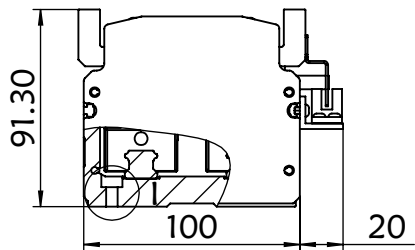

100BS.L800

TEL:18321692610  
QQ:71080628

审核		单位	mm	 上海信进
重量	10.724	比例	1:5	
数量	1	材质		
第三视角	设计	MT	产品名称	100BS.直连外置
	日期	2019/8/31	工程图号	100BS.L800
	纸页	1-1	替代	