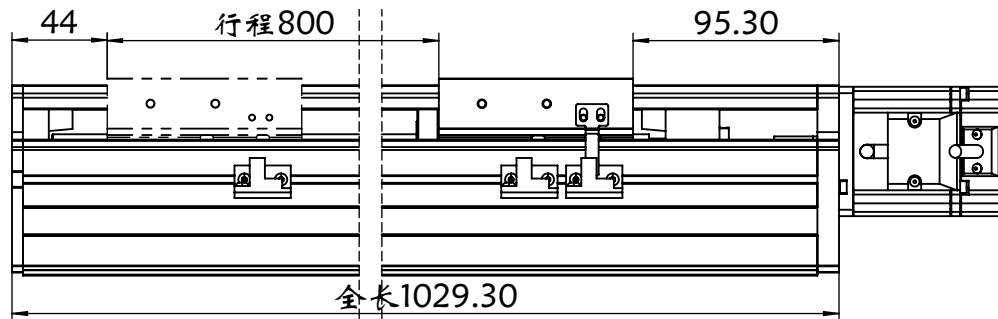

100BS.L800

TEL:18321692610  
QQ:71080628

审核		单位	mm	 上海信进
重量	10.724	比例	1:5	
数量	1	材质		
第三视角	设计	MT	产品名称	100BS.直连外置
	日期	2019/8/31	工程图号	100BS.L800
	纸页	1-1	替代	