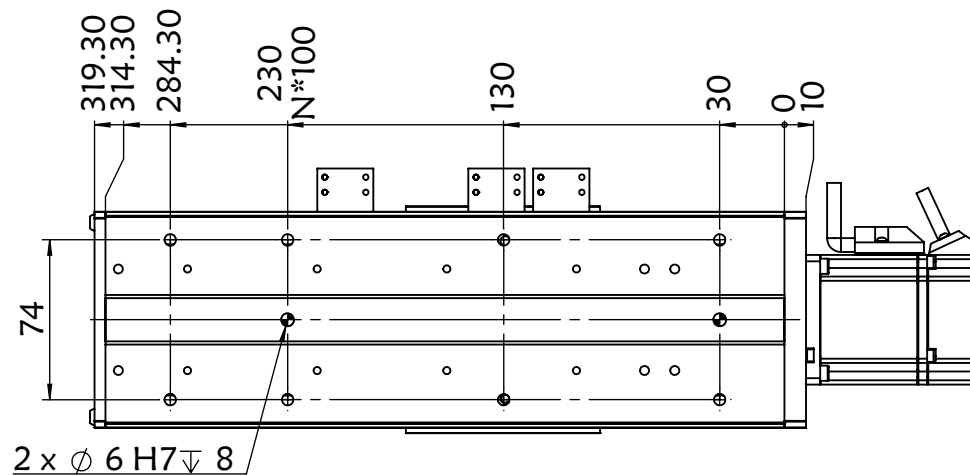

100BS.L100

TEL:18321692610
QQ:71080628

数量	1	审核		单位	mm	 上海信进
第三视角	设计	重量	4.832	比例	1:5	
		日期	2019/8/31	产品名称	100BS.直连外置	
		日期	2019/8/31	工程图号	100BS.L100	
		日期	2019/8/31	替代		