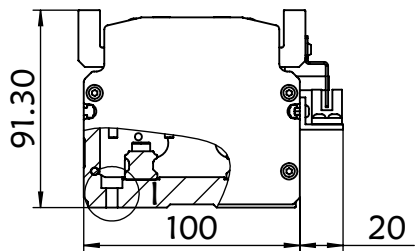

100BS.L100

TEL:18321692610
QQ:71080628

数量	1	审核		单位	mm	 上海信进
第三视角	设计	重量	4.832	比例	1:5	
		日期	2019/8/31	产品名称	100BS.直连外置	
		日期	2019/8/31	工程图号	100BS.L100	
		日期	2019/8/31	替代		