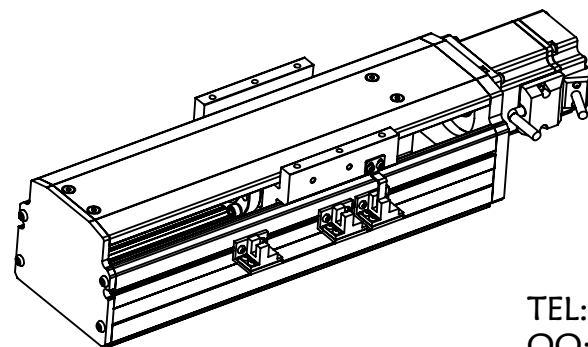

100BS.L100

TEL:18321692610
QQ:71080628

数量	1	审核		单位	mm	 上海信进
第三视角	设计	重量	4.832	比例	1:5	
		日期	2019/8/31	产品名称	100BS.直连外置	
		日期	2019/8/31	工程图号	100BS.L100	
		日期	2019/8/31	替代		