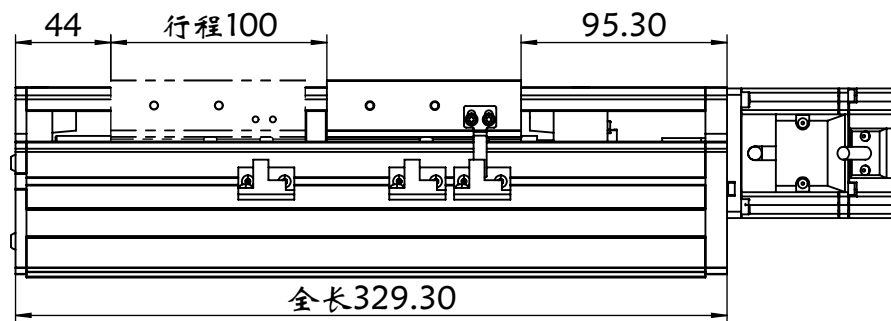

100BS.L100

TEL:18321692610
QQ:71080628

数量	1	审核		单位	mm	 上海信进
第三视角	设计	重量	4.832	比例	1:5	
		日期	2019/8/31	产品名称	100BS.直连外置	
		日期	2019/8/31	工程图号	100BS.L100	
		日期	2019/8/31	替代		