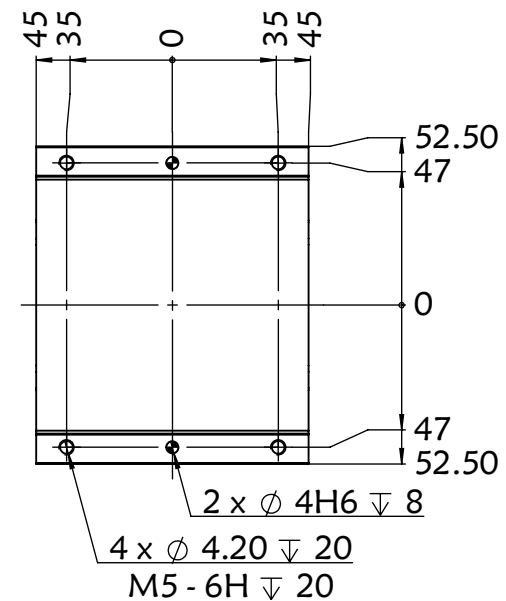

100BS.L100

TEL:18321692610
QQ:71080628

数量	1	审核		单位	mm	 上海信进
第三视角	设计	重量	4.832	比例	1:5	
		日期	2019/8/31	产品名称	100BS.直连外置	
		日期	2019/8/31	工程图号	100BS.L100	
		日期	2019/8/31	替代		