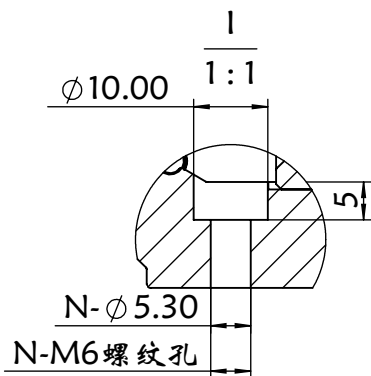

100BS.L100

TEL:18321692610
QQ:71080628

数量	1	审核		单位	mm	 上海信进
第三视角	设计	重量	4.832	比例	1:5	
		日期	2019/8/31	产品名称	100BS.直连外置	
		日期	2019/8/31	工程图号	100BS.L100	
		日期	2019/8/31	替代		